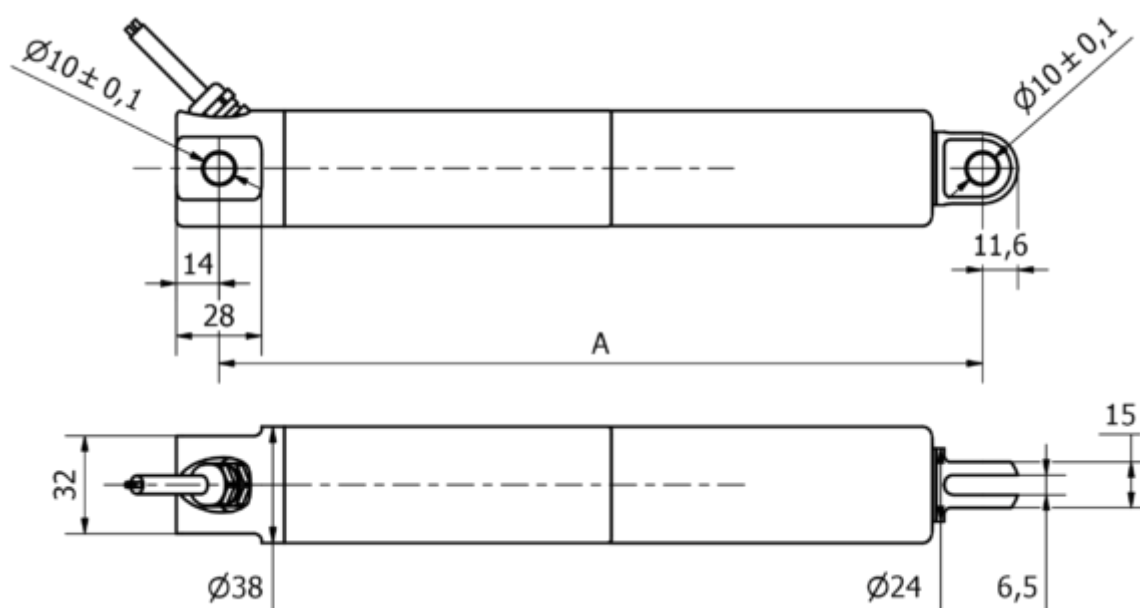

Varenummer: 8A38225004003LCNLSN0

Beskrivelse: KLEElīne38, 250mm, 400N, 14 mm/s, Aluminium sort RAL9005, IP66
24 VDC, 3 m. kabel, Limit Switch, Clevis

Mål

A	= 200 + slaglængde/stroke
Hastighed mm/s	= 14 mm/s
Kabel længde	= 3 m
Option	= Limit switch
Slaglængde (mm)	= 250
Spænding	= 24 V